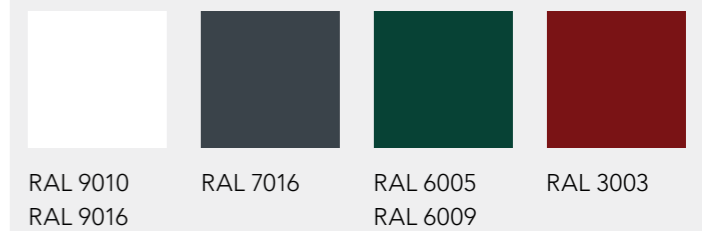

Telaio a spigolo

Venatura del legno (quattro diverse venature a scelta)

mista fiammata rigatina con nodi

Colori RAL (sei colori a scelta)

RAL 9010 RAL 7016 RAL 6005 RAL 3003
RAL 9016 RAL 6009

Vetro (tre formati a scelta)