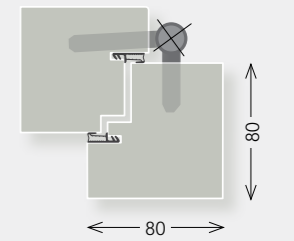

Telaio a spigolo