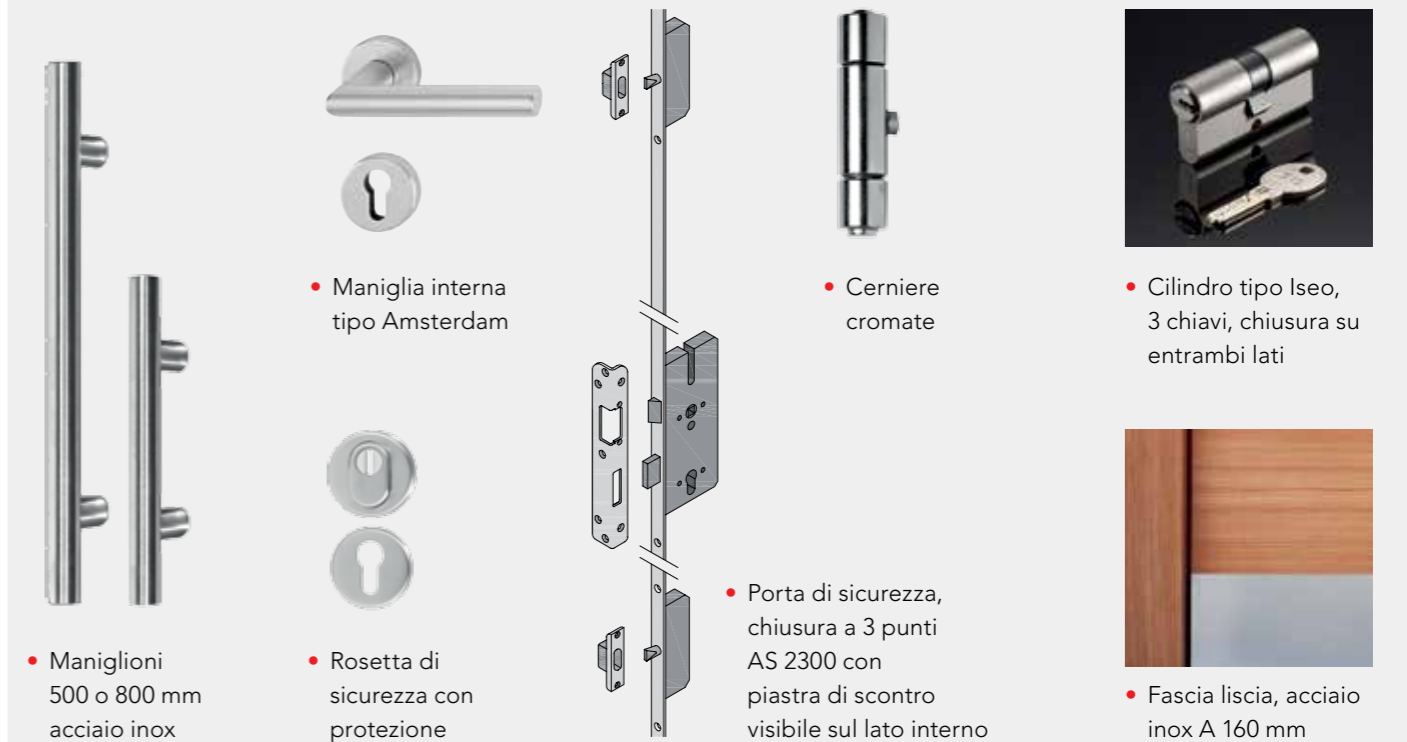

Telaio a spigolo

Venatura del legno (quattro diverse venature a scelta)

mista fiammata rigatina con nodi

Colori RAL (sei colori a scelta)

RAL 9010 RAL 7016 RAL 6005 RAL 3003
RAL 9016 RAL 6009

Vetro (tre formati a scelta)

Dotazioni

• Maniglia interna 500 o 800 mm acciaio inox

• Maniglia interna tipo Amsterdam

• Rosetta di sicurezza con protezione

• Cerniere cromate

• Porta di sicurezza, chiusura a 3 punti AS 2300 con piastra di scontro visibile sul lato interno

• Cilindro tipo Iseo, 3 chiavi, chiusura su entrambi i lati

• Fascia liscia, acciaio inox A 160 mm

Tutti i prezzi si intendono al netto di IVA, senza costi di trasporto e senza montaggio. Coprifili su richiesta.
Le immagini di questo prospetto potrebbero discostarsi leggermente dall'aspetto effettivo dei prodotti. Ciò è dovuto alle caratteristiche naturali della materia prima legno. La ditta si riserva di modificare le caratteristiche tecniche.