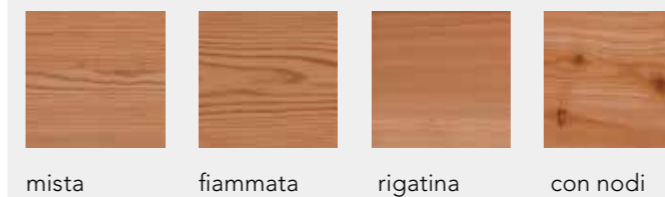

TOPRICE C bianco
€ 1.988,00

TOPRICE D larice
Con inserto vetrato 200 x 1400 mm
€ 2.288,00

TOPRICE E rovere
Con inserto vetrato 500 x 1400 mm
€ 2.288,00

TOPRICE F verde
Con inserto vetrato 300 x 300 mm
€ 2.288,00

Telaio a spigolo

Venatura del legno (quattro diverse venature a scelta)

mista fiammata rigatina con nodi

Colori RAL (sei colori a scelta)

RAL 9010 RAL 7016 RAL 6005 RAL 3003
RAL 9016 RAL 6009

Vetro (tre formati a scelta)